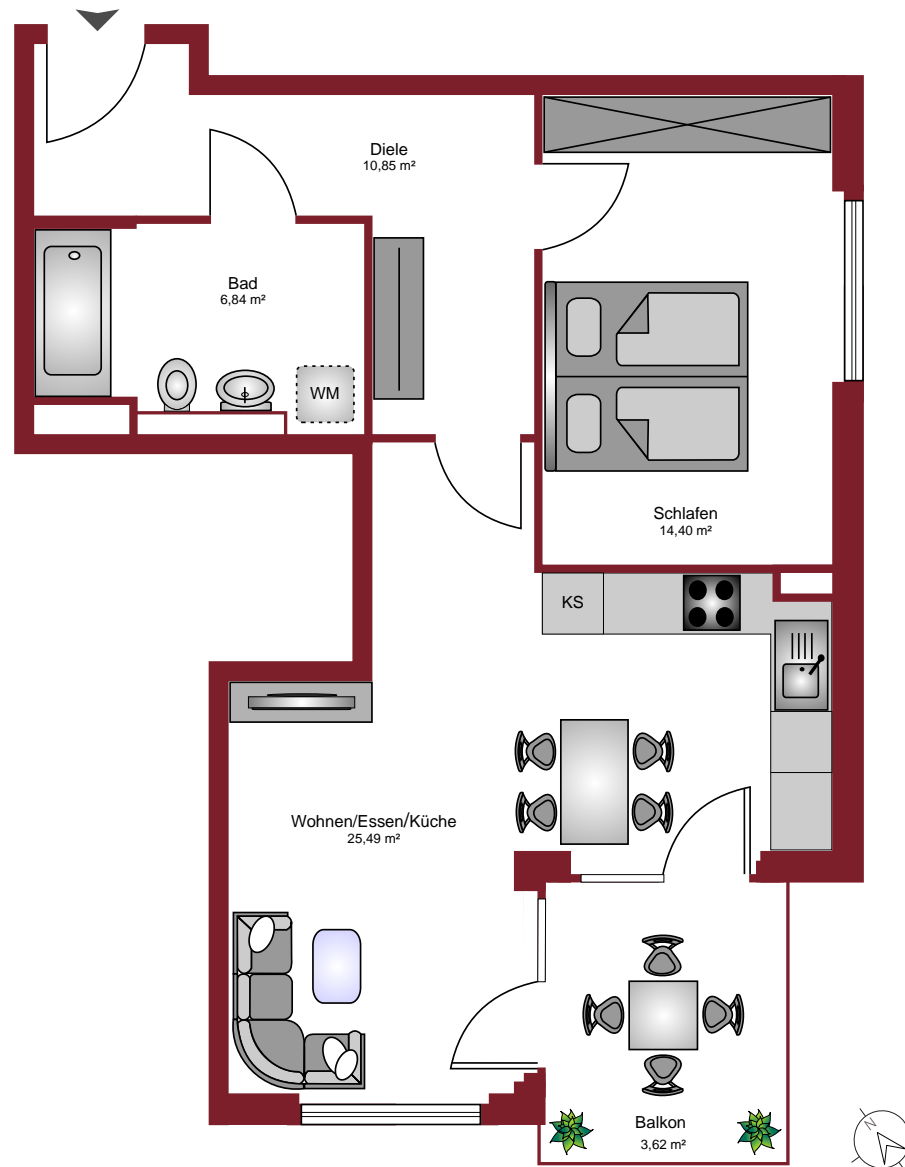

WOHNUNG Nr. 5

2 Zimmer-Wohnung im I. OG

OG

Nfl.

Wfl.

Wohnen/Essen/Kochen:	25,49 m ²
Schlafen:	14,40 m ²
Diele/Garderobe:	10,85 m ²
Bad:	6,84 m ²
Balkon (50% Wfl.):	7,24 m ² 3,62 m ²

Wohnfläche: **61,20 m²**

Nutzbare Fläche: 64,82 m²